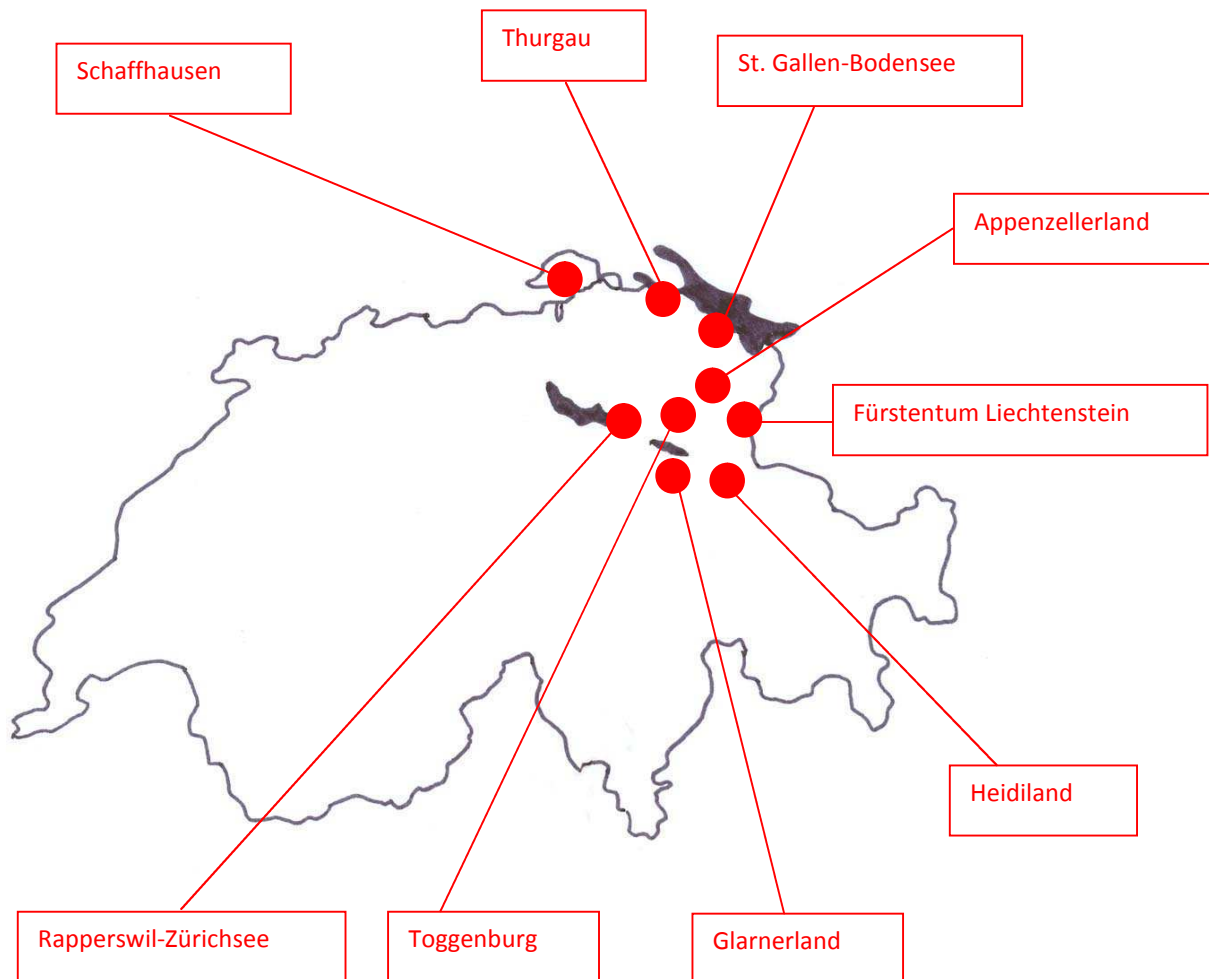

Gebiete der Ostschweiz

Lehrerinformation

1/3

Posten 1

	<p>Du lernst die neun Gebiete der Ostschweiz kennen.</p>
	<ol style="list-style-type: none"> 1. Suche auf der Karte der Schweiz folgende neun Gebiete der Ostschweiz: <ul style="list-style-type: none"> • <i>St. Gallen-Bodensee</i> • <i>Schaffhausen</i> • <i>Thurgau</i> • <i>Appenzellerland</i> • <i>Rapperswil-Zürichsee</i> • <i>Toggenburg</i> • <i>Fürstentum Liechtenstein</i> • <i>Heidiland</i> • <i>Glarnerland</i> 2. Trage die Gebiete in die Vorlage ein. 3. Korrigiere mit Hilfe des Lösungsblattes. 4. Zusatzfrage für die Schnellen: Zu welchen Kantonen gehören die Regionen?
	<ul style="list-style-type: none"> • Karte der Schweiz oder Atlas • Vorlage Posten 1 • Lösungsblatt
	<p>Partnerarbeit (Zweiergruppen)</p>
	<p>15 Minuten</p>

Rapperswil-Zürichsee (Kanton _____)

Toggenburg (Kanton _____)

Fürstentum Liechtenstein (_____)

Heidiland (Kanton _____)

Glarnerland (Kanton _____)

Gebiete der Ostschweiz

AB 1: Lösung

3/3

Lösung Posten 1

St. Gallen-Bodensee (**Kanton St. Gallen**)

Schaffhausen (**Kanton Schaffhausen**)

Thurgau (**Kanton Thurgau**)

Appenzellerland (**Kanton Appenzell**)

Rapperswil-Zürichsee (**Kanton St. Gallen**)

Toggenburg (**Kanton St. Gallen**)

Fürstentum Liechtenstein (**eigenständiger Staat**)

Heidiland (**Kanton St. Gallen**)

Glarnerland (**Kanton Glarus**)